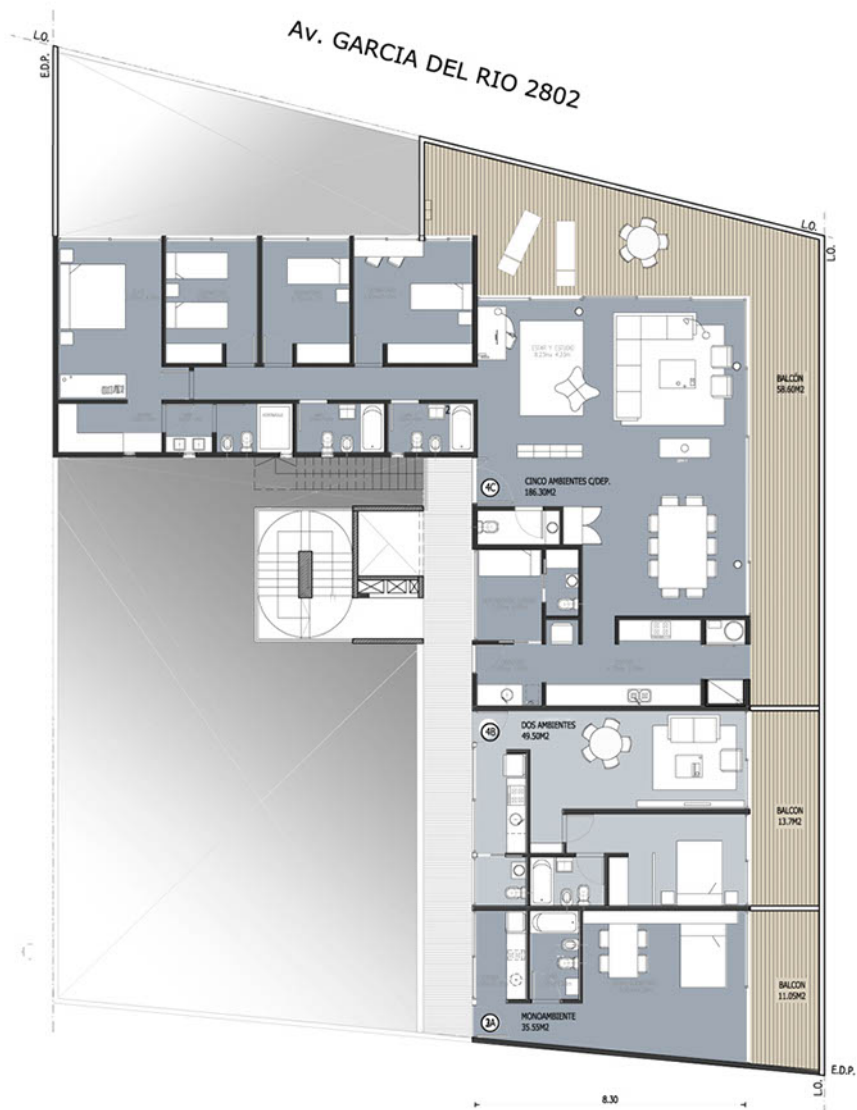

PLANTA CUARTO PISO		m2 cubiertos	m2 balcon	m2 TOTALES
4ªC	cinco ambientes	186,40	63,00	249,40
4ªB	dos ambientes	49,50	13,70	63,20
4ªA	monoambiente	35,55	11,05	46,60

GARCIA DEL RIO 2802

CUARTO PISO
ABRIL 2014

Planeamiento
Fiduciario S.A.

mv.a
arquitectos
Julian Bendishevsky
mariano verón